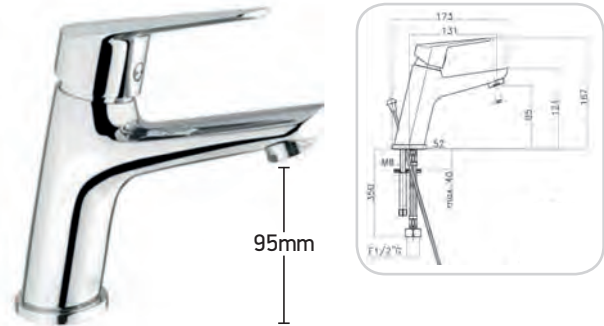

08-306-202
KEVON ΝΙΠΗΤΡΟΣ ΕΝΤΟΙΧΙΣΜΟΥ
ΜΑΥΡΗ 81NN7527
ΤΙΜΗ 116,93 €

08-307-200
ΚΥΡΟ ΝΙΠΤΗΡΟΣ
ΜΕ ΑΥΤΟΜΑΤΗ ΒΑΛΒΙΔΑ
86CR8110
ΤΙΜΗ 60,21 €