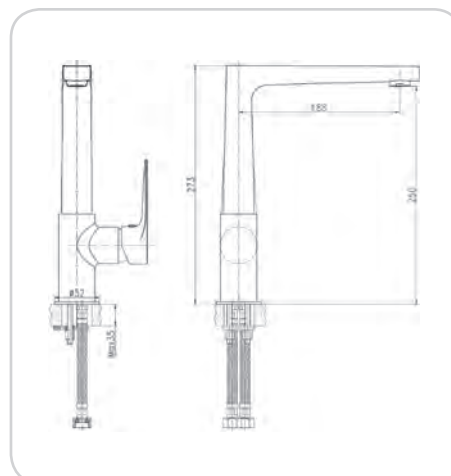

10-900-202
 ENERGY ΝΙΠΤΗΡΟΣ Νο4
 ΕΠΙΤΡΑΠΕΖΙΑ 729B1XL
 ΤΙΜΗ 82,00 €

10-900-300
 ΠΑΓΚΟΥ ΚΟΥΖΙΝΑΣ
 Ψ.Ρ. 729F ENERGY
 ΤΙΜΗ 66,00 €

10-900-301
ENERGY ΠΑΓΚΟΥ
ΚΟΥΖΙΝΑΣ 828F
ΤΙΜΗ 80,00 €

PLACE

ΟΡΕΙΧΑΛΚΙΝΗ
ΚΑΛΥΠΤΕΤΑΙ ΑΠΟ ΓΡΑΠΤΗ
ΠΕΝΤΑΕΤΗ ΕΓΓΥΗΣΗ