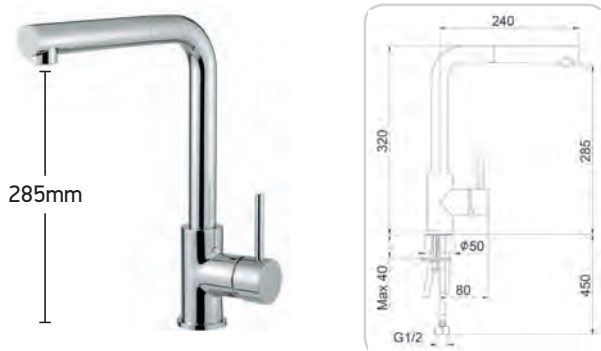

08-303-500FIO
XENON36 - CATANIA ΝΕΡΟΧΥΤΟΥ
ΠΑΓΚΟΥ με Ντουζάκι 306CR9403
ΤΙΜΗ 108,30 €