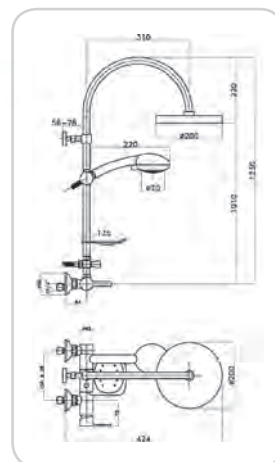

ΣΥΣΤΗΜΑΤΑ ΕΝΤΟΙΧΙΣΜΟΥ

08-308-110
ΕΝΤΟΙΧΙΖΟΜΕΝΟΣ
ΚΟΡΜΟΣ ΑΝΑΜΕΙΚΤΙΚΟΣ
2 ΕΞΟΔΩΝ ΜΕ ΚΥΤΙΟ
ΠΡΟΣΤΑΣΙΑΣ 35PACR30
ΤΙΜΗ 74,41 €

08-304-400
ΚΑΤΑΝΑ ΣΕΤ ΠΛΑΚΕΤΑ
ΕΝΤΟΙΧΙΣΜΟΥ + ΛΑΒΗ 2
ΕΞΟΔΩΝ 77CRP201
ΤΙΜΗ 36,40 €

08-304-210
ΚΑΤΑΝΑ ΝΙΠΤΗΡΟΣ
ΕΝΤΟΙΧΙΣΜΟΥ 77CR7527
ΤΙΜΗ 83,53 €