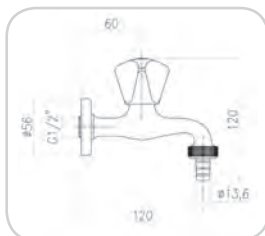

08-300-801
CLASSIC LINE ΚΑΝΟΥΛΑ
ΜΕ ΡΑΚΟΡ 24CR0302
ΤΙΜΗ 19.98 €