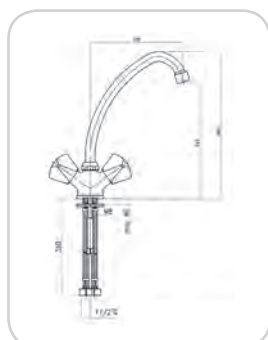

08-300-300
CLASSIC LINE ΤΟΙΧΟΥ Α.Ρ
24CR0216
ΤΙΜΗ 38,02 €

08-300-400
CLASSIC LINE ΝΙΠΗΤΗΡΟΣ
ΕΠΙΚΑΘΗΜΕΝΗ 24CR0359
ΤΙΜΗ 38,60 €

08-300-500
CLASSIC LINE ΝΕΡΟΧΥΤΟΥ
ΕΠΙΚΑΘΗΜΕΝΗ 24CR0360
ΤΙΜΗ 41,25 €

08-300-600
CLASSIC LINE ΚΑΝΟΥΛΑ
Μ.ΠΟΜΟΛΟ 24CR0331
ΤΙΜΗ 30,33 €