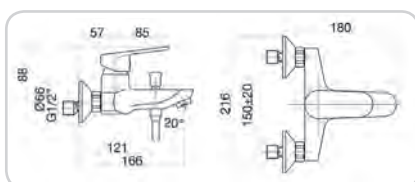

08-306-200
KEVON ΝΙΠΗΤΡΟΣ ΨΗΛΗ ΜΑΥΡΗ
ΜΕ ΑΥΤΟΜΑΤΗ ΒΑΛΒΙΔΑ 81NN8123
ΤΙΜΗ 87,25 €