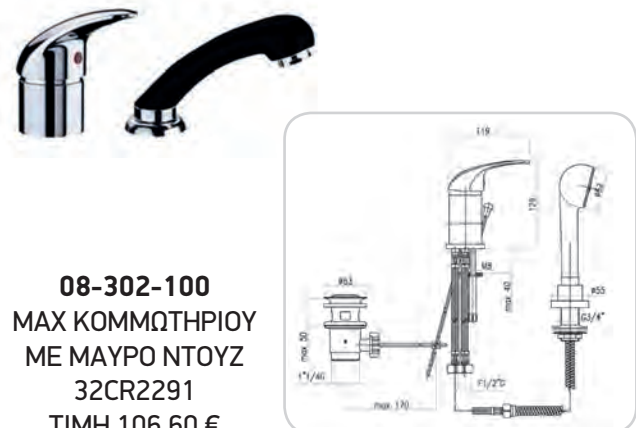

08-302-200
MAX ΝΕΡΟΧΥΤΟΥ
ΜΕ ΝΤΟΥΖΑΚΙ 32CR4010
ΤΙΜΗ 98,90 €

08-303-500FIO
XENON36 - CATANIA ΝΕΡΟΧΥΤΟΥ
ΠΑΓΚΟΥ με Ντουζάκι 306CR9403
ΤΙΜΗ 108,30 €

08-303-400FIO
XENON36 - FIRENZE
ΝΕΡΟΧΥΤΟΥ ΠΑΓΚΟΥ 306CR9215
ΤΙΜΗ 97,02 €

08-301-360
ALTURA ΜΙΑ ΝΕΡΟΧΥΤΟΥ
ΤΟΙΧΟΥ 29CR4715
ΤΙΜΗ 62,43 €

08-302-100
MAX ΚΟΜΜΩΤΗΡΙΟΥ
ΜΕ ΜΑΥΡΟ ΝΤΟΥΖ
32CR2291
ΤΙΜΗ 106,60 €

08-300-100
CLASSIC LINE ΛΟΥΤΡΟΥ
ΚΟΜΠΛΕ 24CRF210
ΤΙΜΗ 62,65 €

08-300-200
CLASSIC LINE ΓΕΦΥΡΑ
24CR0243
ΤΙΜΗ 57,24€

08-300-300
CLASSIC LINE ΤΟΙΧΟΥ Α.Ρ
24CR0216
ΤΙΜΗ 38,02 €

08-300-400
CLASSIC LINE ΝΙΠΗΤΗΡΟΣ
ΕΠΙΚΑΘΗΜΕΝΗ 24CR0359
ΤΙΜΗ 38,60 €

08-300-500
CLASSIC LINE ΝΕΡΟΧΥΤΟΥ
ΕΠΙΚΑΘΗΜΕΝΗ 24CR0360
ΤΙΜΗ 41,25 €

08-300-600
CLASSIC LINE ΚΑΝΟΥΛΑ
Μ.ΠΟΜΟΛΟ 24CR0331
ΤΙΜΗ 30,33 €