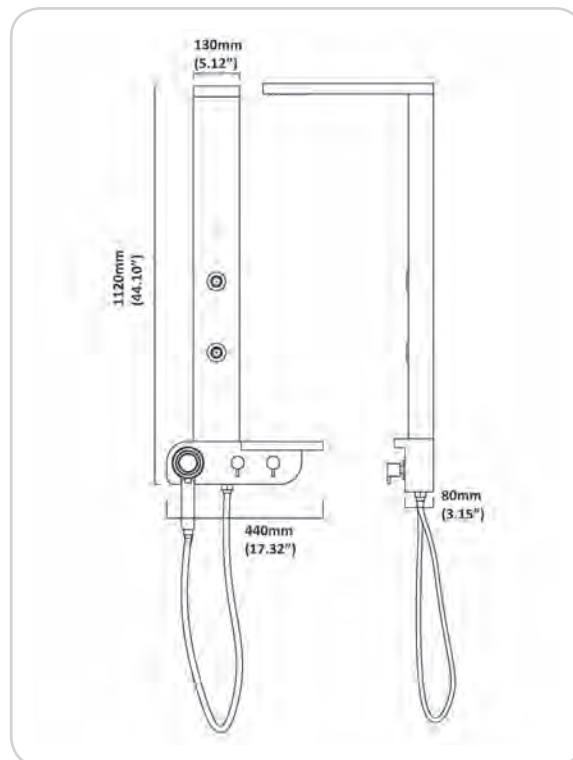

SLIM

07-900-300
S300 ΑΝΟΞΕΙΔΩΤΟ
ΑΤΣΑΛΙ
ΧΡΩΜΑ: ΧΡΩΜΕ
ΤΙΜΗ 340,00 €