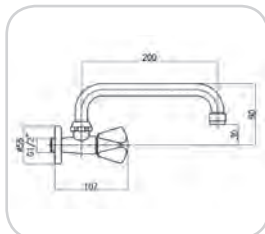

CLASSIC LINE ΑΝΤΑΛΛΑΚΤΙΚΑ

08-300-700
CLASSIC LINE
ΠΕΡΙΣΤΡΟΦΙΚΗ 24CR0322
ΤΙΜΗ 19,91€