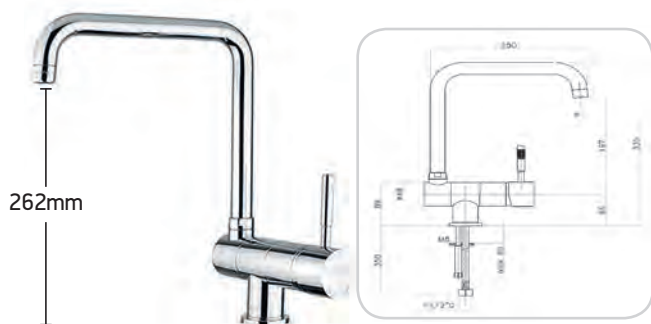

08-307-210
ΚΥΡΟ ΝΙΠΤΗΡΟΣ
ΜΕ ΑΥΤΟΜΑΤΗ ΒΑΛΒΙΔΑ
ΨΗΛΗ 86CR8112
ΤΙΜΗ 63,84 €

08-301-100
ALTURA MIA ΛΟΥΤΡΟΥ
ΚΟΜΠΛΕ 29CR1500
ΤΙΜΗ 68,00 €

08-301-101
ALTURA MIA ΝΤΟΥΖΙΕΡΑΣ
ΚΟΜΠΛΕ 29CR1750
ΤΙΜΗ 58,15 €

08-301-200
ALTURA MIA ΝΙΠΤΗΡΟΣ
ΜΕ ΑΥΤΟΜΑΤΗ ΒΑΛΒΙΔΑ 29CR2710
ΤΙΜΗ 47,78 €

08-301-201
ALTURA MIA ΝΙΠΤΗΡΟΣ ΨΗΛΗ
ΜΕ ΑΥΤΟΜΑΤΗ ΒΑΛΒΙΔΑ 29CR4635
ΤΙΜΗ 55,54 €

08-301-300
ALTURA ΜΙΑ ΠΑΓΚΟΥ
ΚΟΥΖΙΝΑΣ 29CR4510
ΤΙΜΗ 45,65 €

08-301-350
ALTURA ΜΙΑ ΠΑΓΚΟΥ
ΚΟΥΖΙΝΑΣ Ψ.Ρ 29CR4631
ΤΙΜΗ 59,25 €

08-303-200
ΧΕΝΟΝ36 ΠΑΓΚΟΥ
ΓΙΑ ΠΑΡΑΘΥΡΟ 44CR5467
ΤΙΜΗ 163,50 €