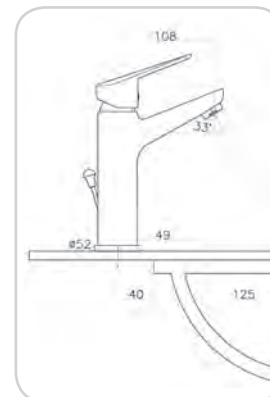

08-307-210
ΚΥΡΟ ΝΙΠΤΗΡΟΣ
ΜΕ ΑΥΤΟΜΑΤΗ ΒΑΛΒΙΔΑ
ΨΗΛΗ 86CR8112
ΤΙΜΗ 63,84 €

08-301-100
ALTURA MIA ΛΟΥΤΡΟΥ
ΚΟΜΠΛΕ 29CR1500
ΤΙΜΗ 68,00 €

08-301-101
ALTURA MIA ΝΤΟΥΖΙΕΡΑΣ
ΚΟΜΠΛΕ 29CR1750
ΤΙΜΗ 58,15 €

08-301-200
ALTURA MIA ΝΙΠΤΗΡΟΣ
ΜΕ ΑΥΤΟΜΑΤΗ ΒΑΛΒΙΔΑ 29CR2710
ΤΙΜΗ 47,78 €