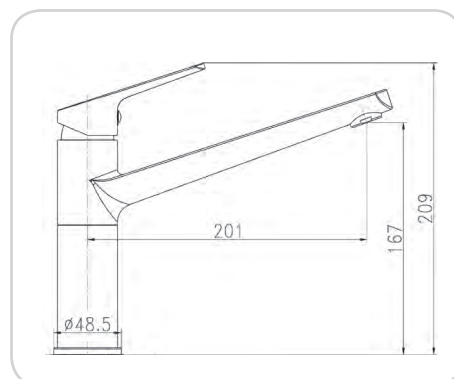

10-900-202
 ENERGY ΝΙΠΤΗΡΟΣ Νο4
 ΕΠΙΤΡΑΠΕΖΙΑ 729B1XL
 ΤΙΜΗ 82,00 €

10-900-300
 ΠΑΓΚΟΥ ΚΟΥΖΙΝΑΣ
 Ψ.Ρ. 729F ENERGY
 ΤΙΜΗ 66,00 €

10-900-301
ENERGY ΠΑΓΚΟΥ
ΚΟΥΖΙΝΑΣ 828F
ΤΙΜΗ 80,00 €

PLACE

ΟΡΕΙΧΑΛΚΙΝΗ
ΚΑΛΥΠΤΕΤΑΙ ΑΠΟ ΓΡΑΠΤΗ
ΠΕΝΤΑΕΤΗ ΕΓΓΥΗΣΗ