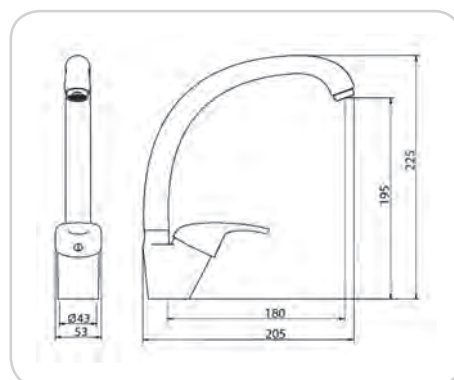

10-950-100
ΛΟΥΤΡΟΥ SALVE ΚΟΜΠΛΕ
ΤΙΜΗ 38,00 €

10-950-200
ΝΙΠΤΗΡΟΣ SALVE ΜΕ Α/Β
ΤΙΜΗ 28,00 €

10-950-300
ΠΑΓΚΟΥ ΚΟΥΖΙΝΑΣ SALVE
ΤΙΜΗ 30,00 €

10-950-350
ΠΑΓΚΟΥ ΚΟΥΖΙΝΑΣ Ψ.Ρ. SALVE
ΤΙΜΗ 34,00 €

ΕΝΑ ΤΑΞΙΔΙ ΠΟΥ ΞΕΚΙΝΗΣΕ, ΠΡΙΝ ΜΙΣΟ ΑΙΩΝΑ, ΤΟ 1965: