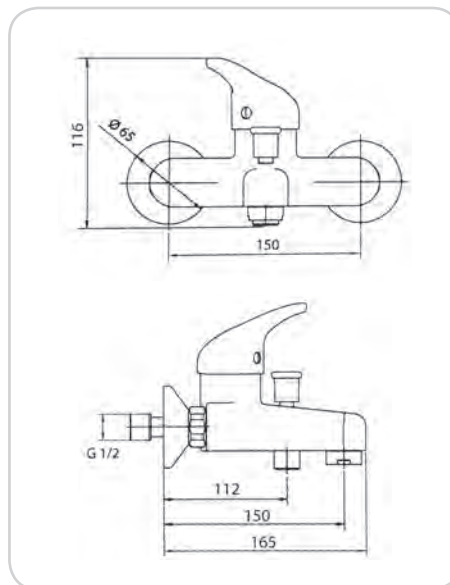

SALVE

RUBINETTERIE

SALVE

ΟΡΕΙΧΑΛΚΙΝΗ

10-950-100
ΛΟΥΤΡΟΥ SALVE ΚΟΜΠΛΕ
ΤΙΜΗ 38,00 €