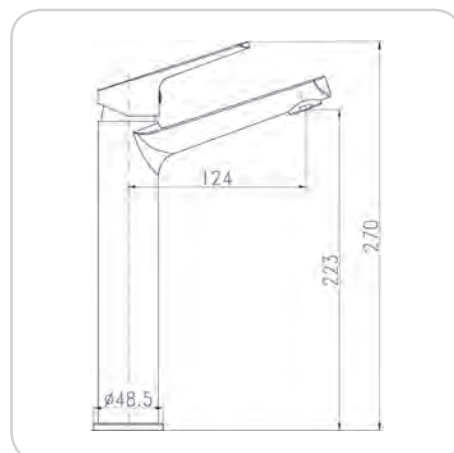

10-900-300
ΠΑΓΚΟΥ ΚΟΥΖΙΝΑΣ
Ψ.Ρ. 729F ENERGY
ΤΙΜΗ 66,00 €