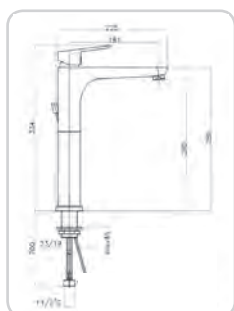

08-306-201
KEVON ΝΙΠΗΤΡΟΣ ΨΗΛΗ ΜΑΚΡΥΛΑΙΜΗ
ΜΑΥΡΗ ΜΕ ΒΑΛΒΙΔΑ ΚΛΙΚ ΚΛΑΚ 81NN8119
ΤΙΜΗ 212,59 €