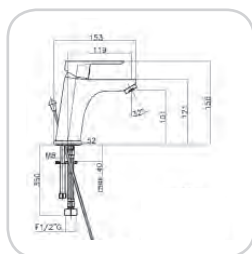

08-305-201
ΚΕΒΟΝ ΝΙΠΤΗΡΟΣ ΨΗΛΗ
ΜΕ ΑΥΤΟΜΑΤΗ ΒΑΛΒΙΔΑ 81CR8123
ΤΙΜΗ 58,46 €