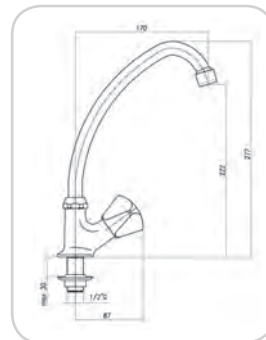

08-300-300
CLASSIC LINE ΤΟΙΧΟΥ Α.Ρ
24CR0216
ΤΙΜΗ 38,02 €

08-300-400
CLASSIC LINE ΝΙΠΗΤΗΡΟΣ
ΕΠΙΚΑΘΗΜΕΝΗ 24CR0359
ΤΙΜΗ 38,60 €

08-300-500
CLASSIC LINE ΝΕΡΟΧΥΤΟΥ
ΕΠΙΚΑΘΗΜΕΝΗ 24CR0360
ΤΙΜΗ 41,25 €

08-300-600
CLASSIC LINE ΚΑΝΟΥΛΑ
Μ.ΠΟΜΟΛΟ 24CR0331
ΤΙΜΗ 30,33 €