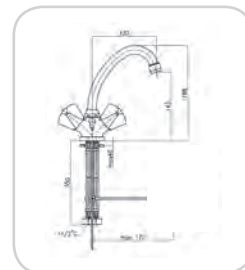

08-300-300
CLASSIC LINE ΤΟΙΧΟΥ Α.Ρ
24CR0216
ΤΙΜΗ 38,02 €

08-300-400
CLASSIC LINE ΝΙΠΗΤΗΡΟΣ
ΕΠΙΚΑΘΗΜΕΝΗ 24CR0359
ΤΙΜΗ 38,60 €

08-300-500
CLASSIC LINE ΝΕΡΟΧΥΤΟΥ
ΕΠΙΚΑΘΗΜΕΝΗ 24CR0360
ΤΙΜΗ 41,25 €

08-300-600
CLASSIC LINE ΚΑΝΟΥΛΑ
Μ.ΠΟΜΟΛΟ 24CR0331
ΤΙΜΗ 30,33 €