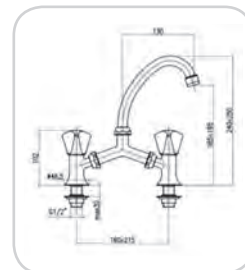

08-300-300
CLASSIC LINE ΤΟΙΧΟΥ Α.Ρ
24CR0216
ΤΙΜΗ 38,02 €

08-300-400
CLASSIC LINE ΝΙΠΗΤΗΡΟΣ
ΕΠΙΚΑΘΗΜΕΝΗ 24CR0359
ΤΙΜΗ 38,60 €

08-300-500
CLASSIC LINE ΝΕΡΟΧΥΤΟΥ
ΕΠΙΚΑΘΗΜΕΝΗ 24CR0360
ΤΙΜΗ 41,25 €

08-300-600
CLASSIC LINE ΚΑΝΟΥΛΑ
Μ.ΠΟΜΟΛΟ 24CR0331
ΤΙΜΗ 30,33 €