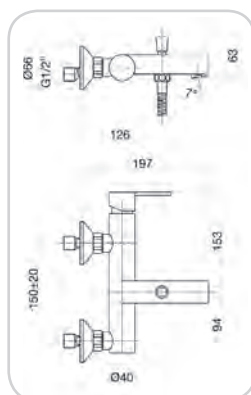

08-304-111
ΚΑΤΑΝΑ ΝΤΟΥΖΙΕΡΑΣ
ΚΟΡΜΟΣ 77CR7575
ΤΙΜΗ 88,82 €