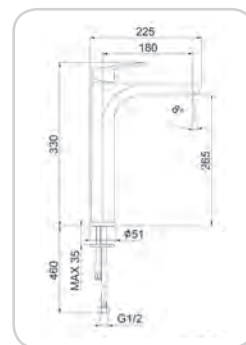

08-305-200
ΚΕΒΟΝ ΝΙΠΤΗΡΟΣ
ΜΕ ΑΥΤΟΜΑΤΗ ΒΑΛΒΙΔΑ 81CR8120
ΤΙΜΗ 51,46 €

08-305-202
ΚΕΒΟΝ ΝΙΠΤΗΡΟΣ ΨΗΛΗ ΜΑΚΡΥΛΑΙΜΗ
ΜΕ ΒΑΛΒΙΔΑ ΚΛΙΚ ΚΛΑΚ 81CR8119
ΤΙΜΗ 146,64 €