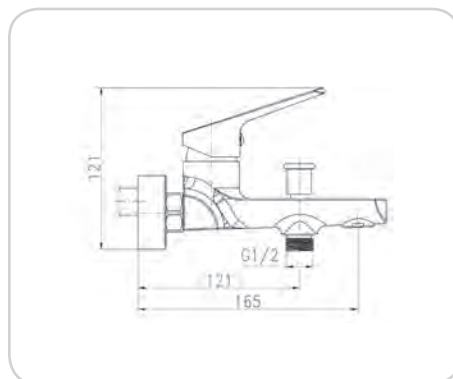

10-900-100
ΛΟΥΤΡΟΥ 729A
ENERGY ΚΟΜΠΛΕ
ΤΙΜΗ 68,00 €