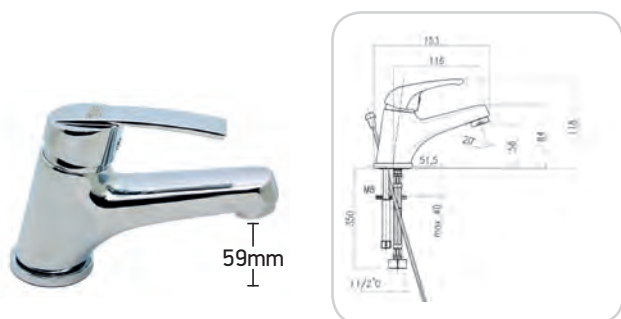

08-306-205
KEVON ΚΙΤ ΝΤΟΥΖΑΚΙ ΣΠΙΡΑΛ
ΚΑΙ ΥΔΡΟΛΗΨΙΑ 30NN8786
ΤΙΜΗ 82,52 €

08-306-202
KEVON ΝΙΠΗΤΡΟΣ ΕΝΤΟΙΧΙΣΜΟΥ
ΜΑΥΡΗ 81NN7527
ΤΙΜΗ 116,93 €

08-307-100
ΚΥΡΟ ΛΟΥΤΡΟΥ
ΚΟΜΠΛΕ 86CR8141
ΤΙΜΗ 73,08 €

08-307-200
ΚΥΡΟ ΝΙΠΤΗΡΟΣ
ΜΕ ΑΥΤΟΜΑΤΗ ΒΑΛΒΙΔΑ
86CR8110
ΤΙΜΗ 60,21 €

08-307-210
ΚΥΡΟ ΝΙΠΤΗΡΟΣ
ΜΕ ΑΥΤΟΜΑΤΗ ΒΑΛΒΙΔΑ
ΨΗΛΗ 86CR8112
ΤΙΜΗ 63,84 €

08-301-100
ALTURA MIA ΛΟΥΤΡΟΥ
ΚΟΜΠΛΕ 29CR1500
ΤΙΜΗ 68,00 €

08-301-101
ALTURA MIA ΝΤΟΥΖΙΕΡΑΣ
ΚΟΜΠΛΕ 29CR1750
ΤΙΜΗ 58,15 €

08-301-200
ALTURA MIA ΝΙΠΤΗΡΟΣ
ΜΕ ΑΥΤΟΜΑΤΗ ΒΑΛΒΙΔΑ 29CR2710
ΤΙΜΗ 47,78 €