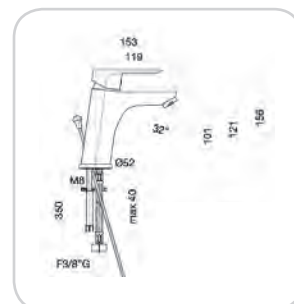

08-306-200
KEVON ΝΙΠΗΤΡΟΣ ΨΗΛΗ ΜΑΥΡΗ
ΜΕ ΑΥΤΟΜΑΤΗ ΒΑΛΒΙΔΑ 81NN8123
ΤΙΜΗ 87,25 €