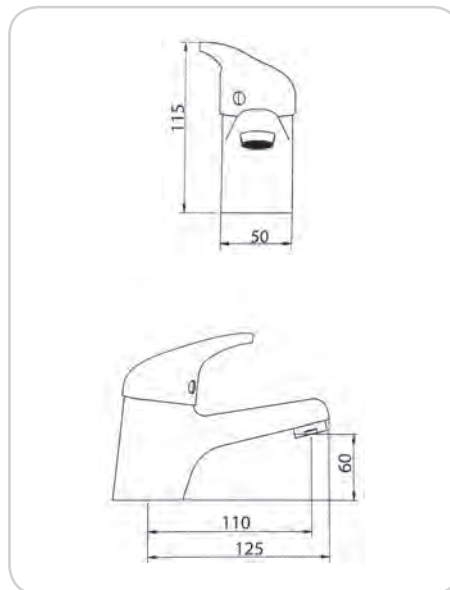

SALVE

RUBINETTERIE

SALVE

ΟΡΕΙΧΑΛΚΙΝΗ

10-950-100
ΛΟΥΤΡΟΥ SALVE ΚΟΜΠΛΕ
ΤΙΜΗ 38,00 €