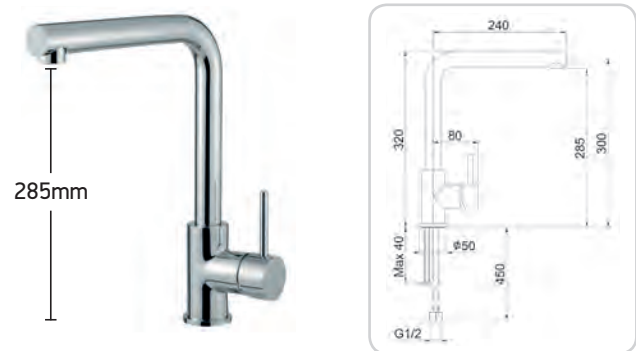

08-303-400FIO
XENON36 - FIRENZE
ΝΕΡΟΧΥΤΟΥ ΠΑΓΚΟΥ 306CR9215
ΤΙΜΗ 97,02 €