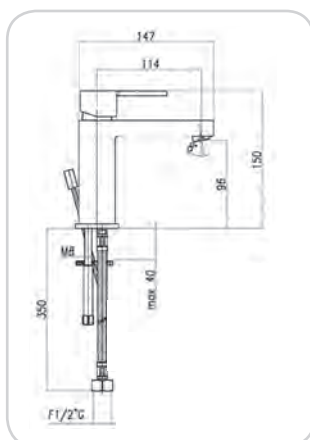

08-304-100
ΚΑΤΑΝΑ ΛΟΥΤΡΟΥ
ΚΟΜΠΛΕ
77CR7550
ΤΙΜΗ 123,87 €

08-304-111
ΚΑΤΑΝΑ ΝΤΟΥΖΙΕΡΑΣ
ΚΟΡΜΟΣ 77CR7575
ΤΙΜΗ 88,82 €

08-304-200
ΚΑΤΑΝΑ ΝΙΠΗΡΟΣ
ΜΕ ΑΥΤΟΜΑΤΗ
ΒΑΛΒΙΔΑ
77CR7520
ΤΙΜΗ 93,50 €

08-304-300
ΚΑΤΑΝΑ ΝΙΠΗΡΟΣ
ΨΗΛΗ μακρυ ραμφος
ΜΕ ΒΑΛΒΙΔΑ ΚΛΙΚ ΚΛΑΚ
77CR7591
ΤΙΜΗ 137,91 €