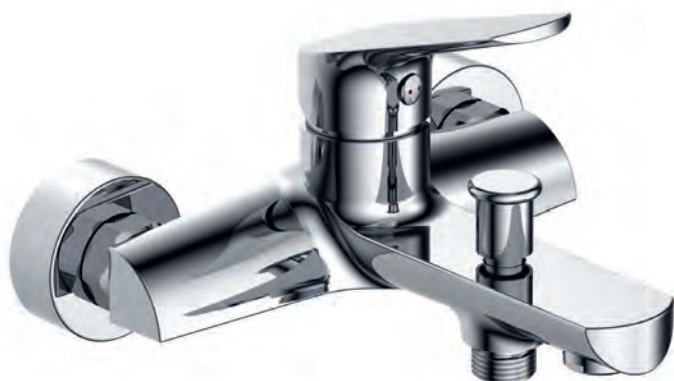

10-900-100
ΛΟΥΤΡΟΥ 729A
ENERGY ΚΟΜΠΛΕ
ΤΙΜΗ 68,00 €