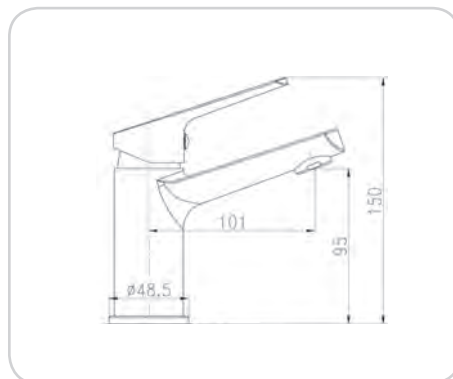

10-900-200
ΝΙΠΤΗΡΟΣ Νο 1
ΜΕΣΑΙΑ 729M ENERGY
ΜΕ ΒΑΛΒΙΔΑ ΚΛΙΚ
ΤΙΜΗ 44,00 €