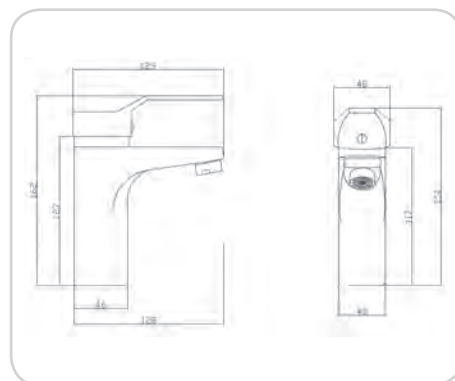

10-960-200
PLACE ΝΙΠΗΤΡΟΣ 10503
ΜΕ ΑΥΤΟΜΑΤΗ ΒΑΛΒΙΔΑ
ΤΙΜΗ 34,00 €