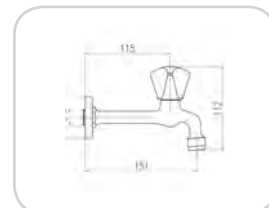

08-300-800
CLASSIC LINE KAN.
ΜΑΚΡΥΛΑΙΜΗ 24CR0283
ΤΙΜΗ 18,40 €