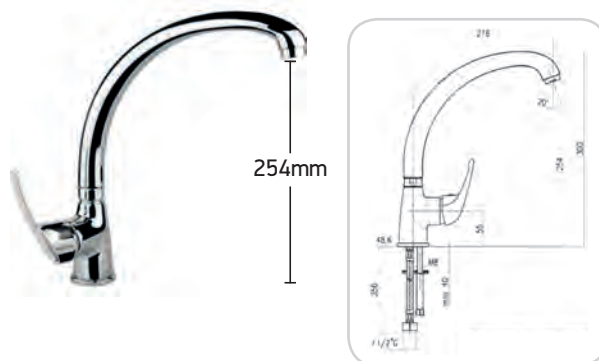

08-307-210
ΚΥΡΟ ΝΙΠΤΗΡΟΣ
ΜΕ ΑΥΤΟΜΑΤΗ ΒΑΛΒΙΔΑ
ΨΗΛΗ 86CR8112
ΤΙΜΗ 63,84 €

08-301-100
ALTURA MIA ΛΟΥΤΡΟΥ
ΚΟΜΠΛΕ 29CR1500
ΤΙΜΗ 68,00 €

08-301-101
ALTURA MIA ΝΤΟΥΖΙΕΡΑΣ
ΚΟΜΠΛΕ 29CR1750
ΤΙΜΗ 58,15 €

08-301-200
ALTURA MIA ΝΙΠΤΗΡΟΣ
ΜΕ ΑΥΤΟΜΑΤΗ ΒΑΛΒΙΔΑ 29CR2710
ΤΙΜΗ 47,78 €

08-301-201
ALTURA MIA ΝΙΠΤΗΡΟΣ ΨΗΛΗ
ΜΕ ΑΥΤΟΜΑΤΗ ΒΑΛΒΙΔΑ 29CR4635
ΤΙΜΗ 55,54 €

08-301-300
ALTURA ΜΙΑ ΠΑΓΚΟΥ
ΚΟΥΖΙΝΑΣ 29CR4510
ΤΙΜΗ 45,65 €

08-301-350
ALTURA ΜΙΑ ΠΑΓΚΟΥ
ΚΟΥΖΙΝΑΣ Ψ.Ρ 29CR4631
ΤΙΜΗ 59,25 €

08-303-200
ΧΕΝΟΝ36 ΠΑΓΚΟΥ
ΓΙΑ ΠΑΡΑΘΥΡΟ 44CR5467
ΤΙΜΗ 163,50 €