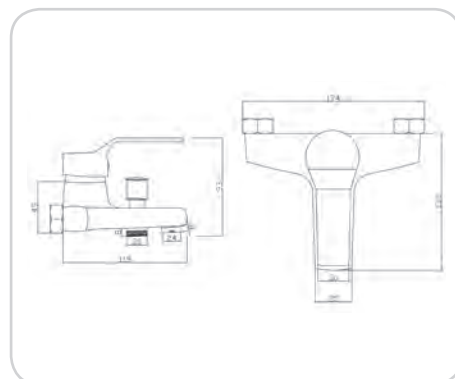

PLACE

ΟΡΕΙΧΑΛΚΙΝΗ
ΚΑΛΥΠΤΕΤΑΙ ΑΠΟ ΓΡΑΠΤΗ
ΠΕΝΤΑΕΤΗ ΕΓΓΥΗΣΗ

SALVE

RUBINETTERIE

10-960-100
PLACE ΛΟΥΤΡΟΥ
ΧΡΩΜΕ ΚΟΜΠΛΕ 10501
ΤΙΜΗ 42,00 €