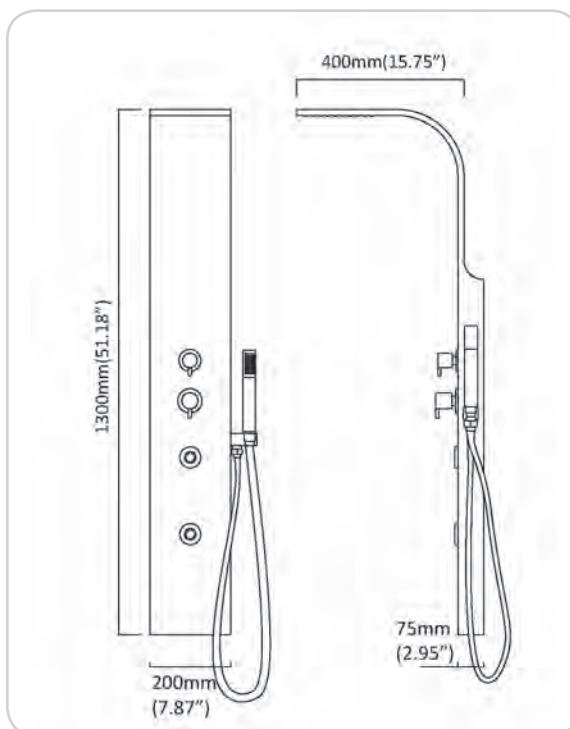

SUNNY

07-900-132
A132 ΑΛΟΥΜΙΝΙΟ
ΑΝΟΔΙΩΜΕΝΟ
ΧΡΩΜΑ: ΜΑΥΡΟ
ΤΙΜΗ 300,00 €