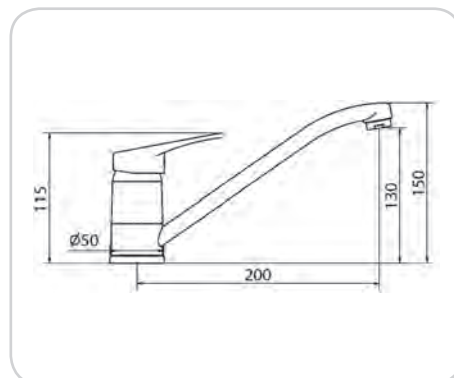

10-950-300
ΠΑΓΚΟΥ ΚΟΥΖΙΝΑΣ SALVE
ΤΙΜΗ 30,00 €