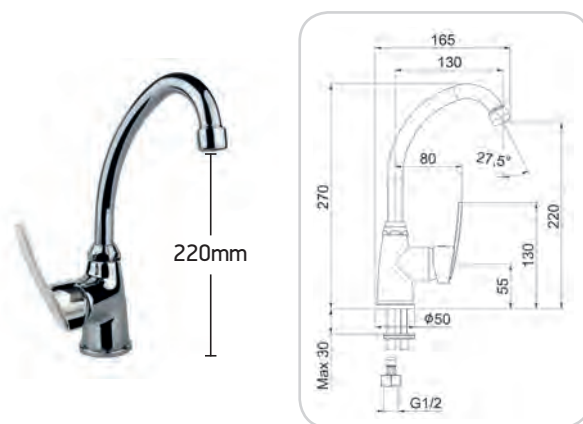

08-307-210
ΚΥΡΟ ΝΙΠΤΗΡΟΣ
ΜΕ ΑΥΤΟΜΑΤΗ ΒΑΛΒΙΔΑ
ΨΗΛΗ 86CR8112
ΤΙΜΗ 63,84 €

08-301-100
ALTURA MIA ΛΟΥΤΡΟΥ
ΚΟΜΠΛΕ 29CR1500
ΤΙΜΗ 68,00 €

08-301-101
ALTURA MIA ΝΤΟΥΖΙΕΡΑΣ
ΚΟΜΠΛΕ 29CR1750
ΤΙΜΗ 58,15 €

08-301-200
ALTURA MIA ΝΙΠΤΗΡΟΣ
ΜΕ ΑΥΤΟΜΑΤΗ ΒΑΛΒΙΔΑ 29CR2710
ΤΙΜΗ 47,78 €

08-301-201
ALTURA MIA ΝΙΠΤΗΡΟΣ ΨΗΛΗ
ΜΕ ΑΥΤΟΜΑΤΗ ΒΑΛΒΙΔΑ 29CR4635
ΤΙΜΗ 55,54 €

08-301-300
ALTURA ΜΙΑ ΠΑΓΚΟΥ
ΚΟΥΖΙΝΑΣ 29CR4510
ΤΙΜΗ 45,65 €

08-301-350
ALTURA ΜΙΑ ΠΑΓΚΟΥ
ΚΟΥΖΙΝΑΣ Ψ.Ρ 29CR4631
ΤΙΜΗ 59,25 €

08-303-200
ΧΕΝΟΝ36 ΠΑΓΚΟΥ
ΓΙΑ ΠΑΡΑΘΥΡΟ 44CR5467
ΤΙΜΗ 163,50 €