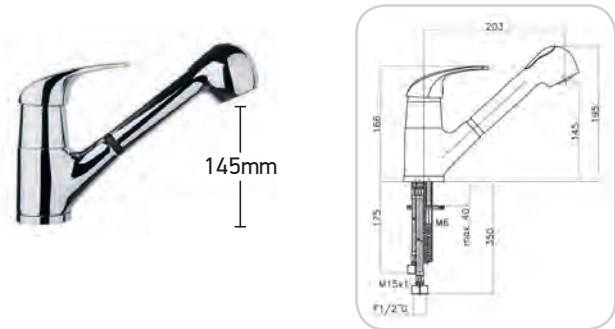

08-301-201
ALTURA MIA ΝΙΠΤΗΡΟΣ ΨΗΛΗ
ΜΕ ΑΥΤΟΜΑΤΗ ΒΑΛΒΙΔΑ 29CR4635
ΤΙΜΗ 55,54 €

08-301-300
ALTURA ΜΙΑ ΠΑΓΚΟΥ
ΚΟΥΖΙΝΑΣ 29CR4510
ΤΙΜΗ 45,65 €

08-301-350
ALTURA ΜΙΑ ΠΑΓΚΟΥ
ΚΟΥΖΙΝΑΣ Ψ.Ρ 29CR4631
ΤΙΜΗ 59,25 €

08-303-200
ΧΕΝΟΝ36 ΠΑΓΚΟΥ
ΓΙΑ ΠΑΡΑΘΥΡΟ 44CR5467
ΤΙΜΗ 163,50 €

08-307-300
ΚΥΡΟ ΝΕΡΟΧΥΤΟΥ Ψ.Ρ
86CR4310
ΤΙΜΗ 63,82 €

08-303-300
ΚΥΜΑ ΝΕΡΟΧΥΤΟΥ Ψ.Ρ SQUARE
75CR5490
ΤΙΜΗ 119,55 €

08-303-100
ΧΕΝΟΝ36 ΝΕΡΟΧΥΤΟΥ Ψ.Ρ
SQUARE 44CR5461
ΤΙΜΗ 127,62 €

ΜΠΑΤΑΡΙΕΣ ΝΕΡΟΧΥΤΟΥ

08-302-300
MAX ΝΕΡΟΧΥΤΟΥ ΨΗΛΗ
ΝΤΟΥΖΑΚΙ 32CR4399
ΤΙΜΗ 114,18 €