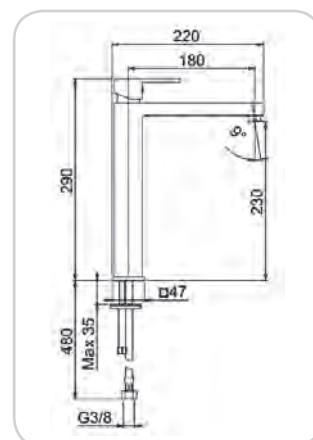

08-304-100
ΚΑΤΑΝΑ ΛΟΥΤΡΟΥ
ΚΟΜΠΛΕ
77CR7550
ΤΙΜΗ 123,87 €

08-304-111
ΚΑΤΑΝΑ ΝΤΟΥΖΙΕΡΑΣ
ΚΟΡΜΟΣ 77CR7575
ΤΙΜΗ 88,82 €

08-304-200
ΚΑΤΑΝΑ ΝΙΠΗΡΟΣ
ΜΕ ΑΥΤΟΜΑΤΗ
ΒΑΛΒΙΔΑ
77CR7520
ΤΙΜΗ 93,50 €

08-304-300
ΚΑΤΑΝΑ ΝΙΠΗΡΟΣ
ΨΗΛΗ μακρυ ραμφος
ΜΕ ΒΑΛΒΙΔΑ ΚΛΙΚ ΚΛΑΚ
77CR7591
ΤΙΜΗ 137,91 €