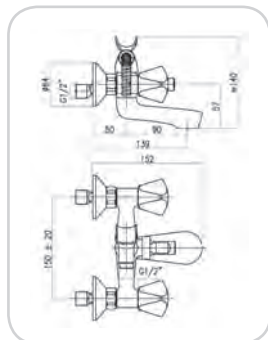

08-300-100
CLASSIC LINE ΛΟΥΤΡΟΥ
ΚΟΜΠΛΕ 24CRF210
ΤΙΜΗ 62,65 €