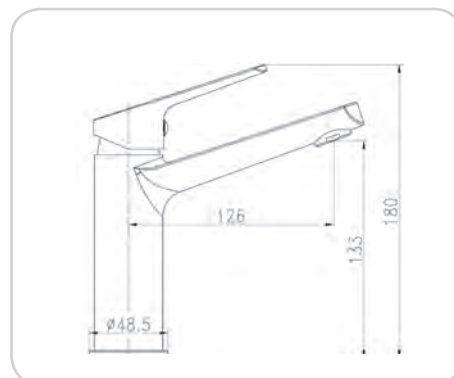

SUNNY

07-900-132
A132 ΑΛΟΥΜΙΝΙΟ
ΑΝΟΔΙΩΜΕΝΟ
ΧΡΩΜΑ: ΜΑΥΡΟ
ΤΙΜΗ 300,00 €

10-900-100
ΛΟΥΤΡΟΥ 729A
ENERGY ΚΟΜΠΛΕ
ΤΙΜΗ 68,00 €

10-900-200
ΝΙΠΤΗΡΟΣ Νο 1
ΜΕΣΑΙΑ 729M ENERGY
ΜΕ ΒΑΛΒΙΔΑ ΚΛΙΚ
ΤΙΜΗ 44,00 €

10-900-201
 ΝΙΠΤΗΡΟΣ Νο 2 ΜΕΓΑΛΗ 729L
 ENERGY ΜΕ ΒΑΛΒΙΔΑ ΚΛΙΚ
 ΤΙΜΗ 56,00 €