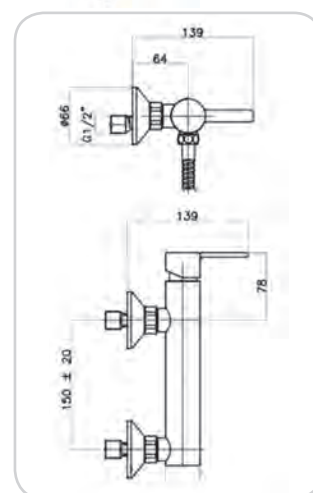

08-304-100
ΚΑΤΑΝΑ ΛΟΥΤΡΟΥ
ΚΟΜΠΛΕ
77CR7550
ΤΙΜΗ 123,87 €

08-304-111
ΚΑΤΑΝΑ ΝΤΟΥΖΙΕΡΑΣ
ΚΟΡΜΟΣ 77CR7575
ΤΙΜΗ 88,82 €

08-304-200
ΚΑΤΑΝΑ ΝΙΠΗΡΟΣ
ΜΕ ΑΥΤΟΜΑΤΗ
ΒΑΛΒΙΔΑ
77CR7520
ΤΙΜΗ 93,50 €

08-304-300
ΚΑΤΑΝΑ ΝΙΠΗΡΟΣ
ΨΗΛΗ μακρυ ραμφος
ΜΕ ΒΑΛΒΙΔΑ ΚΛΙΚ ΚΛΑΚ
77CR7591
ΤΙΜΗ 137,91 €