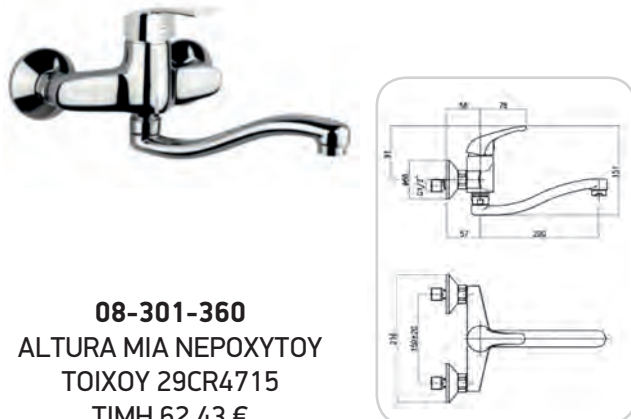

08-301-360
ALTURA ΜΙΑ ΝΕΡΟΧΥΤΟΥ
ΤΟΙΧΟΥ 29CR4715
ΤΙΜΗ 62,43 €