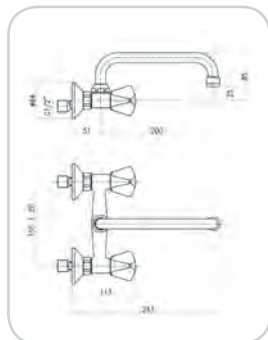

08-300-300
CLASSIC LINE ΤΟΙΧΟΥ Α.Ρ
24CR0216
ΤΙΜΗ 38,02 €