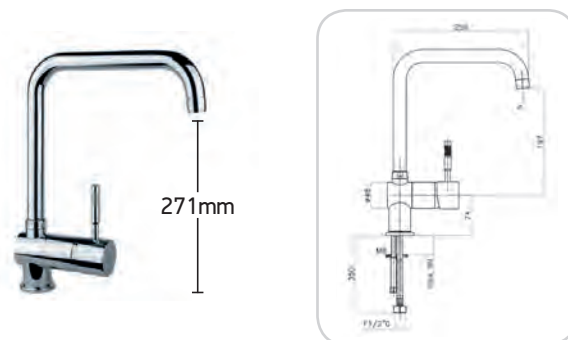

08-303-100
ΧΕΝΟΝ36 ΝΕΡΟΧΥΤΟΥ Ψ.Ρ
SQUARE 44CR5461
ΤΙΜΗ 127,62 €